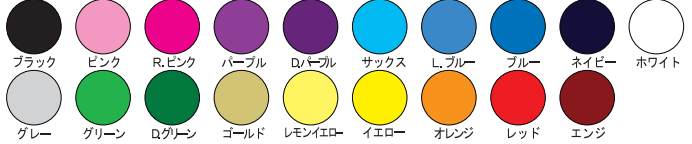

『デコジャー』は、デコカラーやデコ柄と基本カラーの組合せでお作り頂けます。

・パーツ

・デコカラー (シャツ/前身頃、後身頃、袖、パネル、ネック)(パンツ/身頃、脇パネル)

・基本カラー (シャツ/前身頃、後身頃、袖、パネル、ネック、ファスナー、リブ) (パンツ/身頃、脇パネル、ファスナー)

・デコ柄 (シャツ/前身頃、後身頃、袖、パネル、ネック)(パンツ/身頃、脇パネル)

デコ柄は表示している以外にも用意して有ります、またグラデーションやオリジナルチームロゴなどにも対応しておりますので詳しくはスタッフにご確認下さい。

A-1/¥10600

デコカラー&柄
 ・前身頃
 ・後身頃
 ・袖
 ・パネル
 ・ネック
 基本カラー
 ・リブ
 ・ファスナー

B-1/¥9200

デコカラー&柄
 ・前身頃
 ・後身頃
 ・袖
 ・ネック
 基本カラー
 ・パネル
 ・リブ
 ・ファスナー

C-1/¥8800

デコカラー&柄
 ・前身頃
 ・後身頃
 ・袖
 基本カラー
 ・パネル
 ・ネック
 ・リブ
 ・ファスナー

D-1/¥7800

デコカラー&柄
 ・前身頃
 ・後身頃
 ・ネック
 基本カラー
 ・袖
 ・パネル
 ・リブ
 ・ファスナー

E-1/¥7400

デコカラー&柄
 ・前身頃
 ・後身頃
 基本カラー
 ・袖
 ・パネル
 ・ネック
 ・リブ
 ・ファスナー

F-1/¥6400

デコカラー&柄
 ・ネック
 基本カラー
 ・前身頃
 ・後身頃
 ・袖
 ・パネル
 ・リブ
 ・ファスナー

B-2/¥9200

デコカラー&柄
 ・前身頃
 ・後身頃
 ・パネル
 ・ネック
 基本カラー
 ・袖
 ・リブ
 ・ファスナー