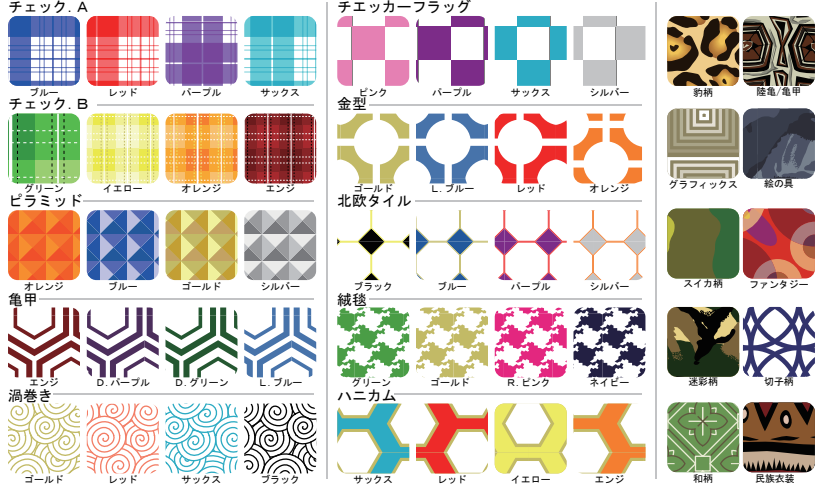

『デコジャー』は、デコカラーやデコ柄と基本カラーの組合せでお作り頂けます。

・パーツ

・デコカラー (シャツ/前身頃、後身頃、袖、パネル、ネック)(パンツ/身頃、脇パネル)

・基本カラー (シャツ/前身頃、後身頃、袖、パネル、ネック、ファスナー、リブ) (パンツ/身頃、脇パネル、ファスナー)

・デコ柄 (シャツ/前身頃、後身頃、袖、パネル、ネック)(パンツ/身頃、脇パネル)

デコ柄は表示している以外にも用意して有ります、またグラデーションやオリジナルチームロゴなどにも対応しておりますので詳しくはスタッフにご確認下さい。

A-1/¥10600

デコカラー&柄
 ・前身頃
 ・後身頃
 ・袖
 ・パネル
 ・ネック
 基本カラー
 ・リブ
 ・ファスナー

B-1/¥9200

デコカラー&柄
 ・前身頃
 ・後身頃
 ・袖
 ・ネック
 基本カラー
 ・パネル
 ・リブ
 ・ファスナー

C-1/¥8800

デコカラー&柄
 ・前身頃
 ・後身頃
 ・袖
 基本カラー
 ・パネル
 ・ネック
 ・リブ
 ・ファスナー

D-1/¥7800

デコカラー&柄
 ・前身頃
 ・後身頃
 ・ネック
 基本カラー
 ・袖
 ・パネル
 ・リブ
 ・ファスナー

E-1/¥7400

デコカラー&柄
 ・前身頃
 ・後身頃
 基本カラー
 ・袖
 ・パネル
 ・ネック
 ・リブ
 ・ファスナー

F-1/¥6400

デコカラー&柄
 ・ネック
 基本カラー
 ・前身頃
 ・後身頃
 ・袖
 ・パネル
 ・リブ
 ・ファスナー

B-2/¥9200

デコカラー&柄
 ・前身頃
 ・後身頃
 ・パネル
 ・ネック
 基本カラー
 ・袖
 ・リブ
 ・ファスナー

基本カラー
 ・前身頃
 ・後身頃
 ・袖
 ・パネル
 ・ネック
 ・リブ
 ・ファスナー

B-3/¥9200

デコカラー&柄
 ・袖
 ・パネル
 ・ネック
 基本カラー
 ・前身頃
 ・後身頃
 ・リブ
 ・ファスナー

C-3/¥8800

デコカラー&柄
 ・袖
 ・パネル
 基本カラー
 ・前身頃
 ・後身頃
 ・ネック
 ・リブ
 ・ファスナー

D-3/¥7800

デコカラー&柄
 ・パネル
 ・ネック
 基本カラー
 ・前身頃
 ・後身頃
 ・袖
 ・リブ
 ・ファスナー