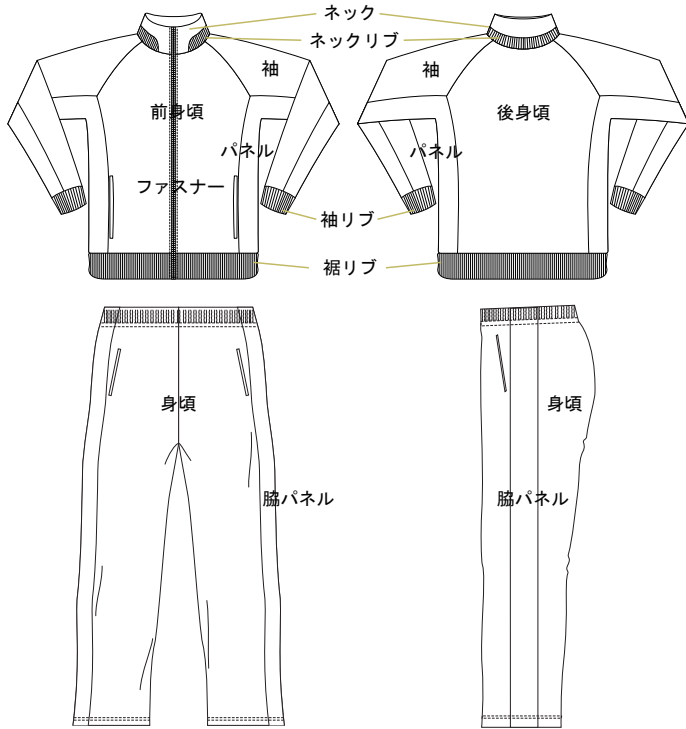

『デコジャー』は、デコカラーやデコ柄と基本カラーの組合せでお作り頂けます。

・パーツ

・デコカラー (シャツ/前身頃、後身頃、袖、パネル、ネック)(パンツ/身頃、脇パネル)

・基本カラー (シャツ/前身頃、後身頃、袖、パネル、ネック、ファスナー、リブ) (パンツ/身頃、脇パネル、ファスナー)

・デコ柄 (シャツ/前身頃、後身頃、袖、パネル、ネック)(パンツ/身頃、脇パネル)

デコ柄は表示している以外にも用意して有ります、またグラデーションやオリジナルチームロゴなどにも対応しておりますので詳しくはスタッフにご確認下さい。

A-1/¥10600

デコカラー&柄
 ・前身頃
 ・後身頃
 ・袖
 ・パネル
 ・ネック
 基本カラー
 ・リブ
 ・ファスナー

B-1/¥9200

デコカラー&柄
 ・前身頃
 ・後身頃
 ・袖
 ・ネック
 基本カラー
 ・パネル
 ・リブ
 ・ファスナー

C-1/¥8800

デコカラー&柄
 ・前身頃
 ・後身頃
 ・袖
 基本カラー
 ・パネル
 ・ネック
 ・リブ
 ・ファスナー

D-1/¥7800

デコカラー&柄
 ・前身頃
 ・後身頃
 ・ネック
 基本カラー
 ・袖
 ・パネル
 ・リブ
 ・ファスナー

E-1/¥7400

デコカラー&柄
 ・前身頃
 ・後身頃
 基本カラー
 ・袖
 ・パネル
 ・ネック
 ・リブ
 ・ファスナー

F-1/¥6400

デコカラー&柄
 ・ネック
 基本カラー
 ・前身頃
 ・後身頃
 ・袖
 ・パネル
 ・リブ
 ・ファスナー

B-2/¥9200

デコカラー&柄
 ・前身頃
 ・後身頃
 ・パネル
 ・ネック
 基本カラー
 ・袖
 ・リブ
 ・ファスナー